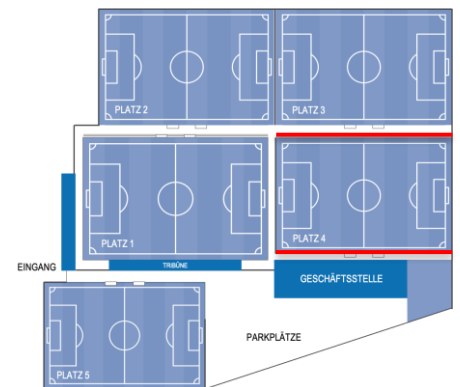

Fixbanden Platz 4 – BlueLabel

Sämtliche Preise exkl. MwSt. und Produktionskosten.

Mögliche Fläche	174 Laufmeter x 0,8m
Preis / Laufmeter / Jahr	CHF 200.00
Produktionskosten/Lfm	CHF 85.00 + einmalige CHF 135.00 Layoutkosten
Bemerkung	keine
Status