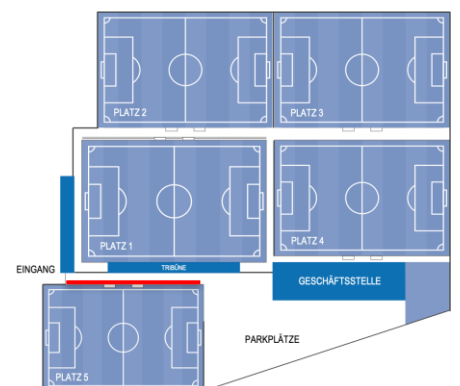

Fixbanden Platz 5 – Business Club

Sämtliche Preise exkl. MwSt. und Produktionskosten.

Mögliche Fläche	81 Laufmeter x 0,8m
Preis / Laufmeter / Jahr	CHF 200.00
Produktionskosten/Lfm	CHF 85.00 + einmalige CHF 135.00 Layoutkosten
Bemerkung	keine
Status