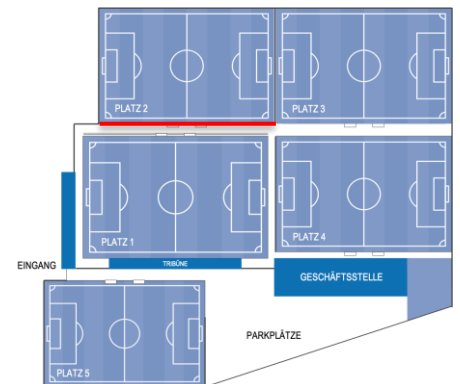

GC / Campus

Fixbanden Platz 1 – Do-Club / YouDoc

Sämtliche Preise exkl. MwSt. und Produktionskosten.

Mögliche Fläche	272 Laufmeter x 0,8m
Preis / Laufmeter / Jahr	CHF 250.00
Produktionskosten/Lfm	CHF 85.00 + einmalige CHF 135.00 Layoutkosten
Bemerkung	keine
Status	

Mögliche Fläche	84 Laufmeter x 0,8m
Preis / Laufmeter / Jahr	CHF 200.00
Produktionskosten/Lfm	CHF 85.00 + einmalige CHF 135.00 Layoutkosten
Bemerkung	keine
Status	

Fixbanden Platz 3 – Griffith - Club

Sämtliche Preise exkl. MwSt. und Produktionskosten.