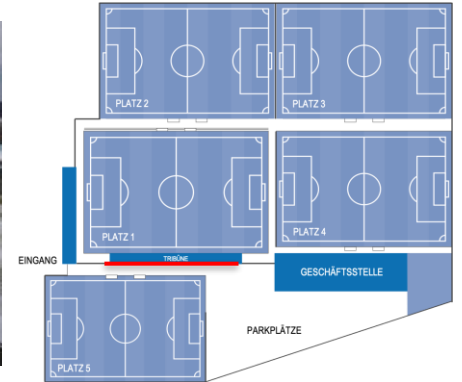

Grasshopper Fussball AG

Dielsdorferstrasse 165
Postfach 377
CH-8155 Niederhasli

T +41 (0) 44 447 46 46
F +41 (0) 44 447 46 90
E info@gcz.ch | www.gcz.ch

Banden Tribünendach

Sämtliche Preise exkl. MwSt. und Produktionskosten.

Mögliche Fläche	79 Laufmeter x 0,8m
Preis / Laufmeter / Jahr	CHF 200.00
Produktionskosten/Lfm	CHF 85.00 + einmalige CHF 135.00 Layoutkosten
Bemerkung	keine
Status