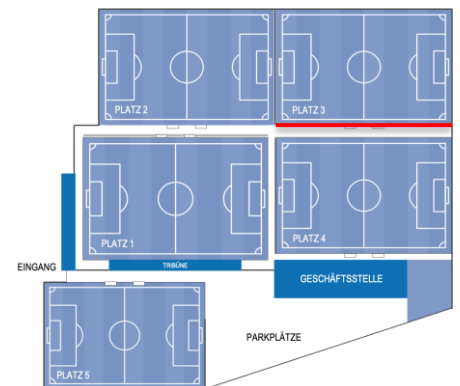

Fixbanden Platz 3 – Griffith - Club

Sämtliche Preise exkl. MwSt. und Produktionskosten.

Mögliche Fläche	84 Laufmeter x 0,8m
Preis / Laufmeter / Jahr	CHF 200.00
Produktionskosten/Lfm	CHF 85.00 + einmalige CHF 135.00 Layoutkosten
Bemerkung	keine
Status