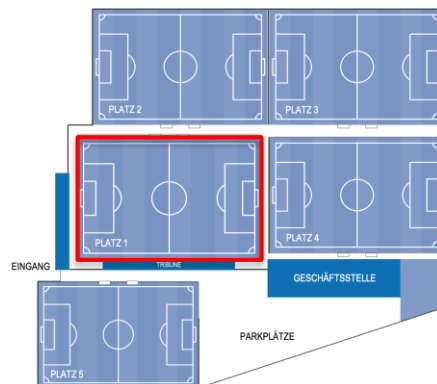

GC / Campus

Fixbanden Platz 1 – Do-Club / YouDoc

Sämtliche Preise exkl. MwSt. und Produktionskosten.

Mögliche Fläche	272 Laufmeter x 0,8m
Preis / Laufmeter / Jahr	CHF 250.00
Produktionskosten/Lfm	CHF 85.00 + einmalige CHF 135.00 Layoutkosten
Bemerkung	keine
Status	