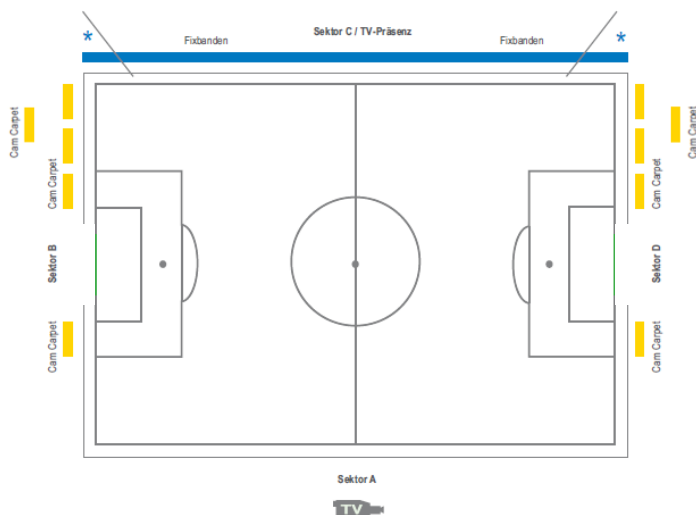

## ALLGEMEINE INFORMATIONEN

Auf einer Länge von 6 Laufmetern präsentieren Sie Ihr Logo auf einer Fixbande.

Ihr Unternehmen rückt damit während der ganzen Partie prominent ins Zentrum.

Bei den Cam Carpets handelt es sich um ein Werbemittel, das speziell für die TV-Präsenz neben und hinter den Toren eingesetzt wird.

## CAM CARPETS

3D Teppiche mit TV-Präsenz in den Sektoren B und D

Preise	
1 Stück, neben den Toren	40 000.-
1 Stück, auf der Tartarbahn, grösseres Cam Carpet	50 000.-
2 Stück, neben den Toren, diagonal platziert	70 000.-
2 Stück, auf der Tartanbahn, grössere Cam Carpets	90 000.-