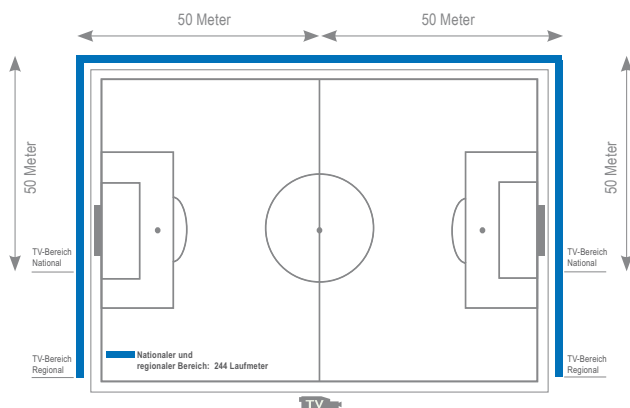

Produktion Die Produktionskosten gehen zu Lasten des Partners.

Preise Alle Preise pro Saison.

Alle Preise in CHF exkl. gesetzlicher Mehrwertsteuer.