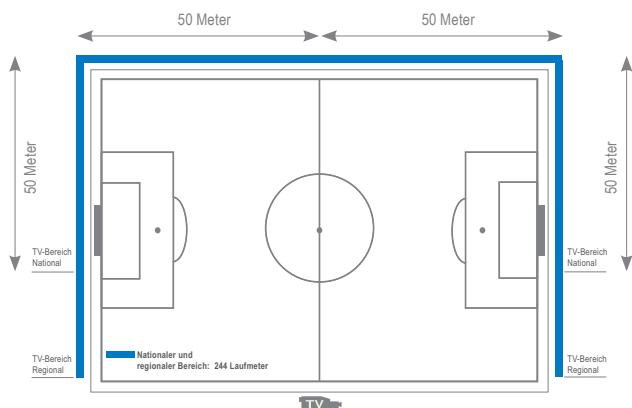

national + regional	244 Meter	1000.– / Minute
---------------------	-----------	-----------------

Produktion Die Produktionskosten gehen zu Lasten des Partners.
Preise Alle Preise pro Saison