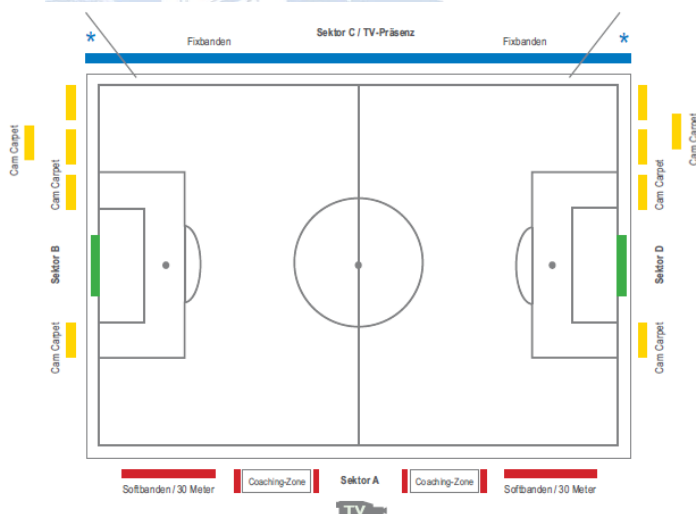

STADION

BANDEN / CAM CARPETS

ALLGEMEINE INFORMATIONEN

Auf einer Länge von 6 Laufmetern präsentieren Sie Ihr Logo auf einer Fixbande. Ihr Unternehmen rückt damit während der ganzen Partie prominent ins Zentrum. Bei den Cam Carpets handelt es sich um ein Werbemittel, das speziell für die TV-Präsenz neben und hinter den Toren eingesetzt wird.

Softbanden

Softbanden (Format 150x40x 40cm)

Preise pro Stück	
Tor-Zone (grün)	3 000.-
Coaching-Zone (rot)	1 500.-
Seitenlinie Sektor A (rot)	900.-

FIXBANDEN

Fixbande à 6 Laufmeter im Sektor C (blau)

Preise

Preise	
Ohne TV-Präsenz *	6 000.-
Mit TV-Präsenz	10 000.-

CAM CARPETS

3D Teppiche mit TV-Präsenz in den Sektoren B und D (gelb)

Preise

Preise	
1 Stück, neben den Toren	40 000.-
1 Stück, auf der Tartarbahn, grösseres Cam Carpet	50 000.-
2 Stück, neben den Toren, diagonal platziert	70 000.-
2 Stück, auf der Tartarbahn, grössere Cam Carpets	90 000.-